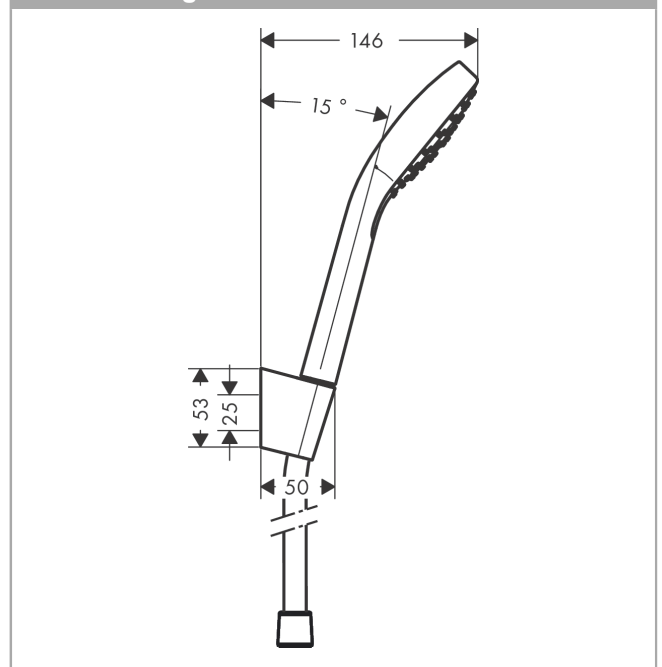

### Beschrijving

- bestaat uit: handdouche, douchehouder, doucheslang
- diameter handdouche 110 mm
- steun inbegrepen
- Regen
- draaikoppeling voorkomt dat de slang in de knoop raakt
- doucheslang met conische moer aan beide uiteinden
- douchehouder van kunststof
- afspoelbare zeefafdichting

### Maattekening

**Croma Select S**  
**badset 1jet met doucheslang 125 cm**  
Oppervlakte finish: **wit/chroom**    Artikelnummer: **26420400**