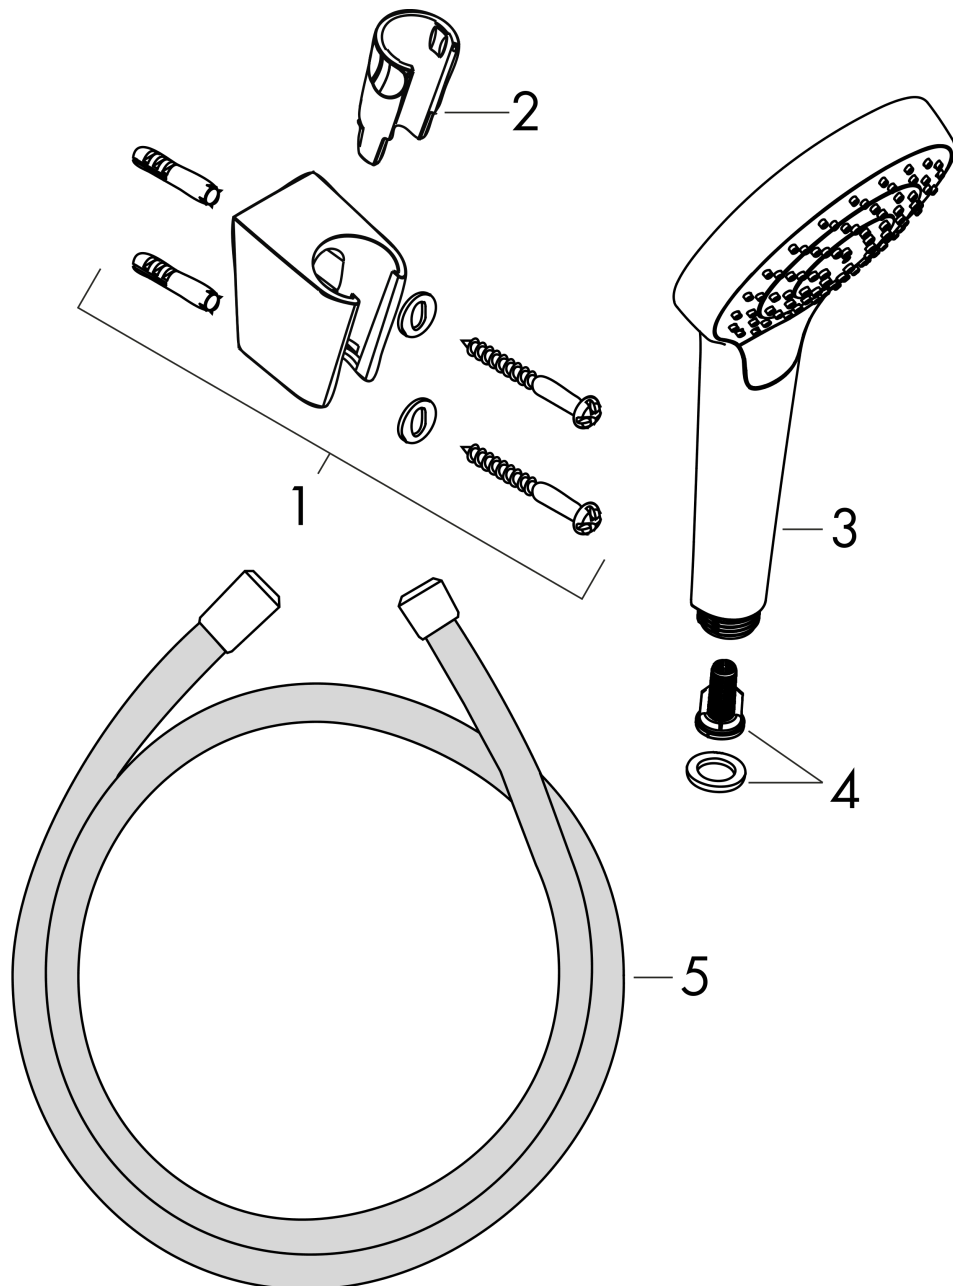

### Beschrijving

- bestaat uit: handdouche, douchehouder, doucheslang
- diameter handdouche 110 mm
- steun inbegrepen
- Regen
- draaikoppeling voorkomt dat de slang in de knoop raakt
- doucheslang met conische moer aan beide uiteinden
- douchehouder van kunststof
- afspoelbare zeefafdichting

### Maattekening

**Croma Select S**  
**badset 1jet met doucheslang 125 cm**  
Oppervlakte finish: **wit/chroom**    Artikelnummer: **26420400**

### Explosietekening

Bouwjaar: >10/14

**Croma Select S**  
**badset 1jet met doucheslang 125 cm**  
Oppervlakte finish: **wit/chroom**    Artikelnummer: **26420400**