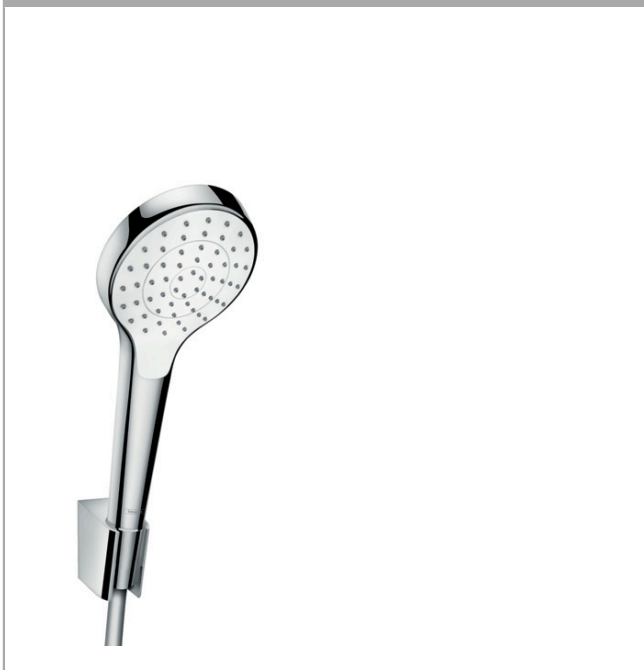

**Croma Select S**  
**badset 1jet met doucheslang 125 cm**  
 Oppervlakte finish: **wit/chroom** Artikelnummer: **26420400**

### Beschrijving

- bestaat uit: handdouche, douchehouder, doucheslang
- diameter handdouche 110 mm
- steun inbegrepen
- Regen
- draaikoppeling voorkomt dat de slang in de knoop raakt
- doucheslang met conische moer aan beide uiteinden
- douchehouder van kunststof
- afspoelbare zeefafdichting

### Maattekening

**Croma Select S**  
**badset 1jet met doucheslang 125 cm**  
Oppervlakte finish: **wit/chroom**    Artikelnummer: **26420400**

### Explosietekening

Bouwjaar: >10/14

**Croma Select S**  
**badset 1jet met doucheslang 125 cm**  
Oppervlakte finish: **wit/chroom**    Artikelnummer: **26420400**